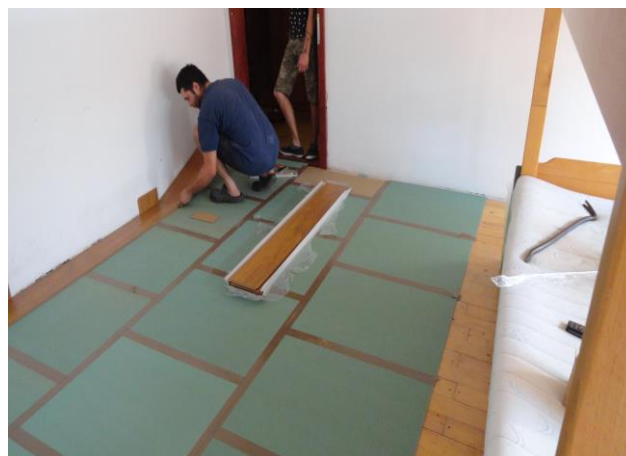

A Szent Imre Kollégium felújítása és modernizálása

- szemelvények -

A padló-felújítási munkálatok elkezdése előtt:

A szalagparkettázási munkálatok folyamata

Szükséges anyagok:

Munkálatok:

Szalagparkettázott szobák:

Fürdőjavítási munkálatok

Újonnan kialakított zuhanyzó rész

Új zuhanyzó fülke beszerelése